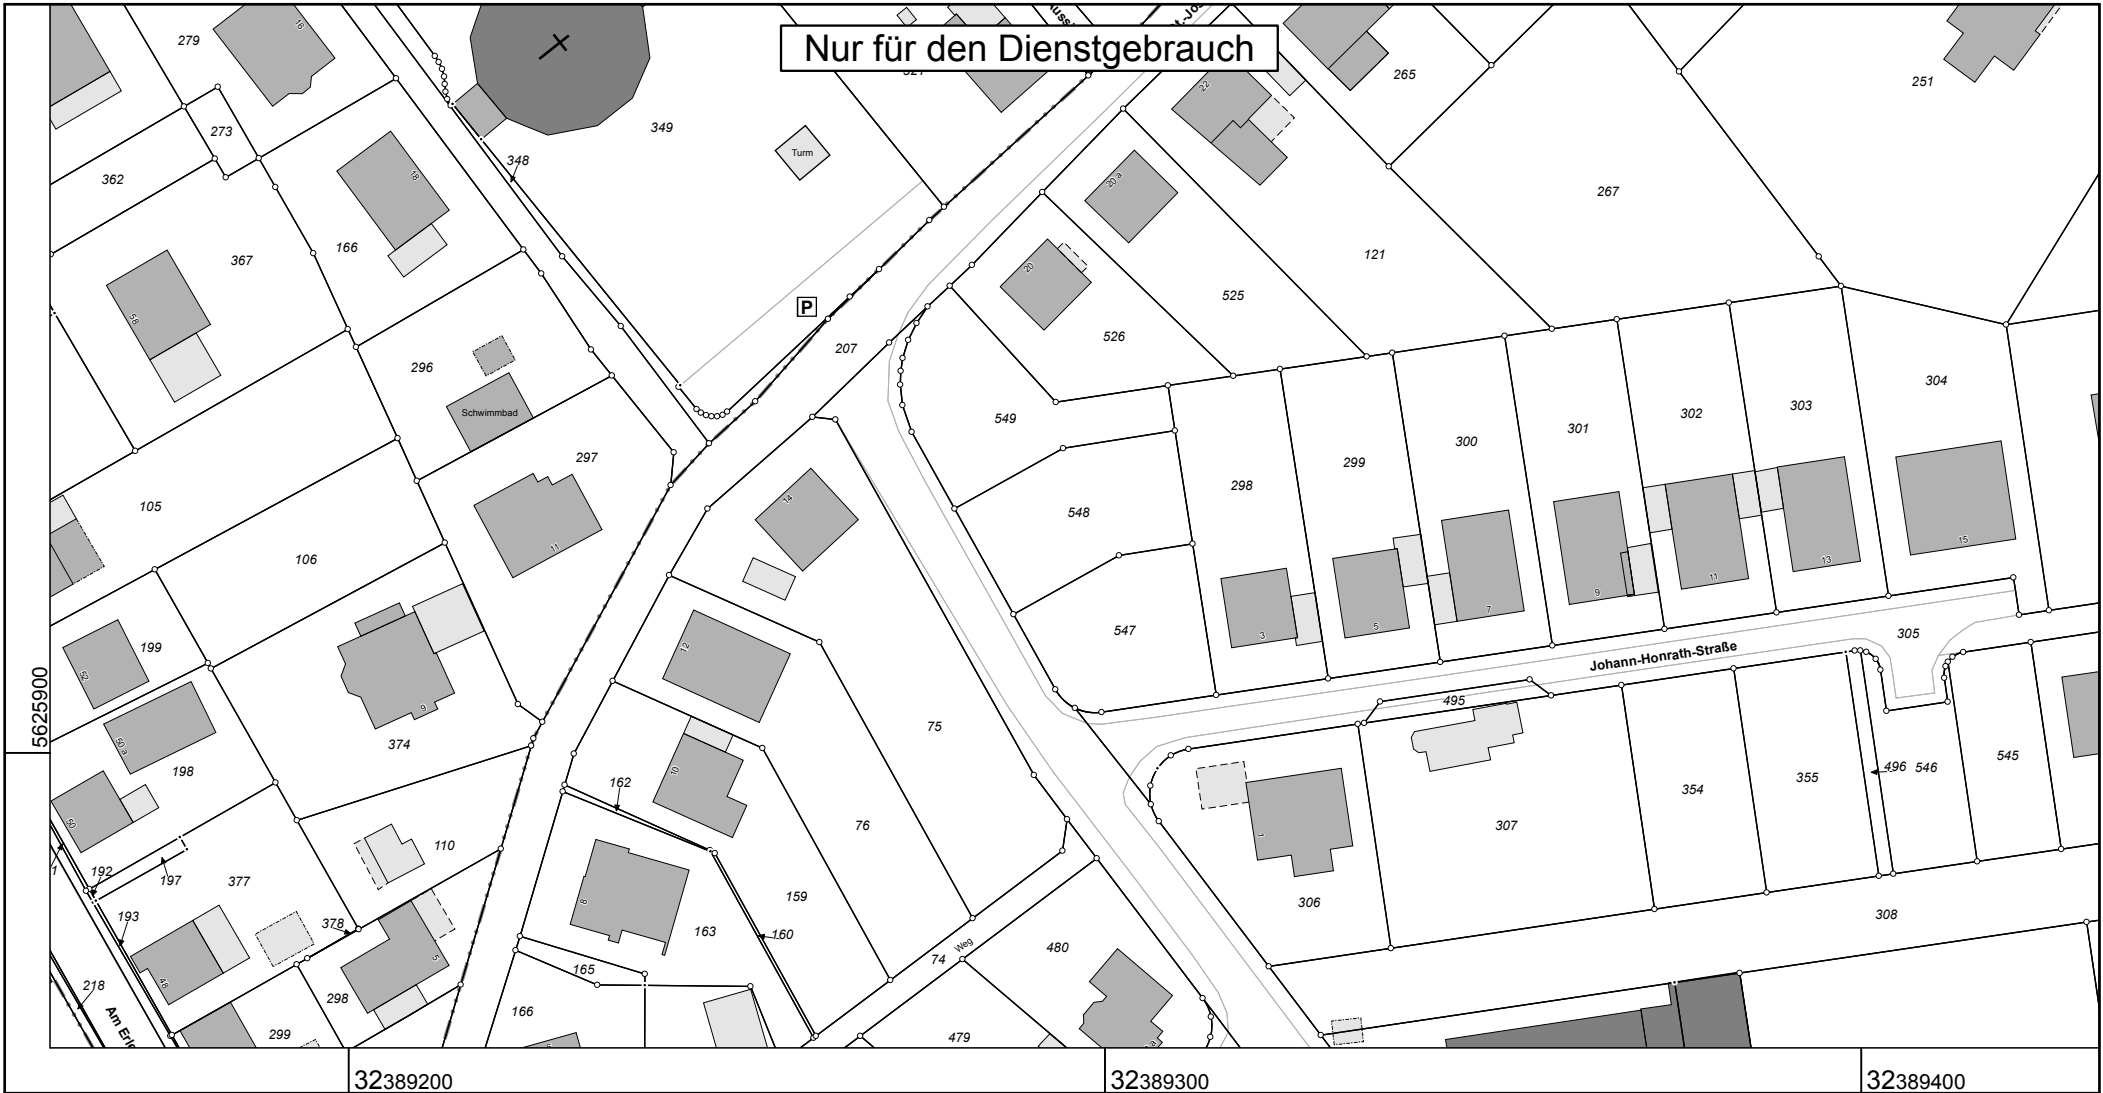

Nur für den Dienstgebrauch

**Rhein-Sieg-Kreis  
Katasteramt**  
Kaiser-Wilhelm-Platz 1  
53721 Siegburg

Maßstab 1 : 1000

© Rhein-Sieg-Kreis

**Auszug aus dem  
Liegenschaftskataster**  
Flurkarte NRW 1:1000

Flurstück: 548  
Flur: 24  
Gemarkung: Merten  
Sankt-Martins-Weg, Eitorf

Gefertigt im Auftrag des Rhein-Sieg-Kreises durch:  
Gemeinde Eitorf, Markt 1, 53783 Eitorf

Erstellt: 06.03.2018  
Zeichen: